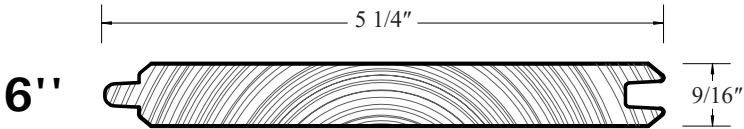

L'ART DU REVÊTEMENT

FICHE TECHNIQUE

V-JOINT EMBOUVETÉ (PIN BLANC NOUEUX)

VJE0016

6"

1/4"

5"

5 1/4"

6"

9/16"